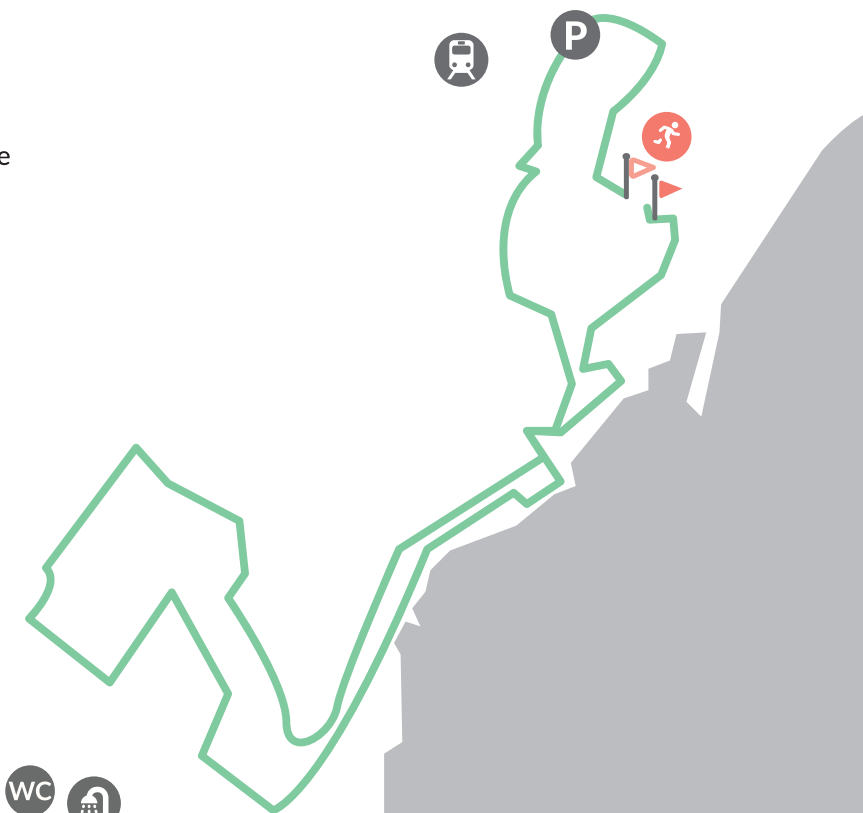

ENTREPRISES

Toutes les personnes inscrites via leur
entreprise doivent récupérer leur dossard
au stand « **Entreprise** ».

NYON

20.09 – 21.09.18 | 5:30

DÉPART

Place du Château

ARRIVÉE

Place du Château

RETRAIT DU MATÉRIEL DE COURSE

Retrait des dossards : jeudi 20.09.18
de 15:00 à 19:00 Place du Château.

PLUS D'INFORMATIONS

www.wake-up-and-run.ch

Retrait du matériel
de course le 20.09

Gare

Parc à vélos

Départ